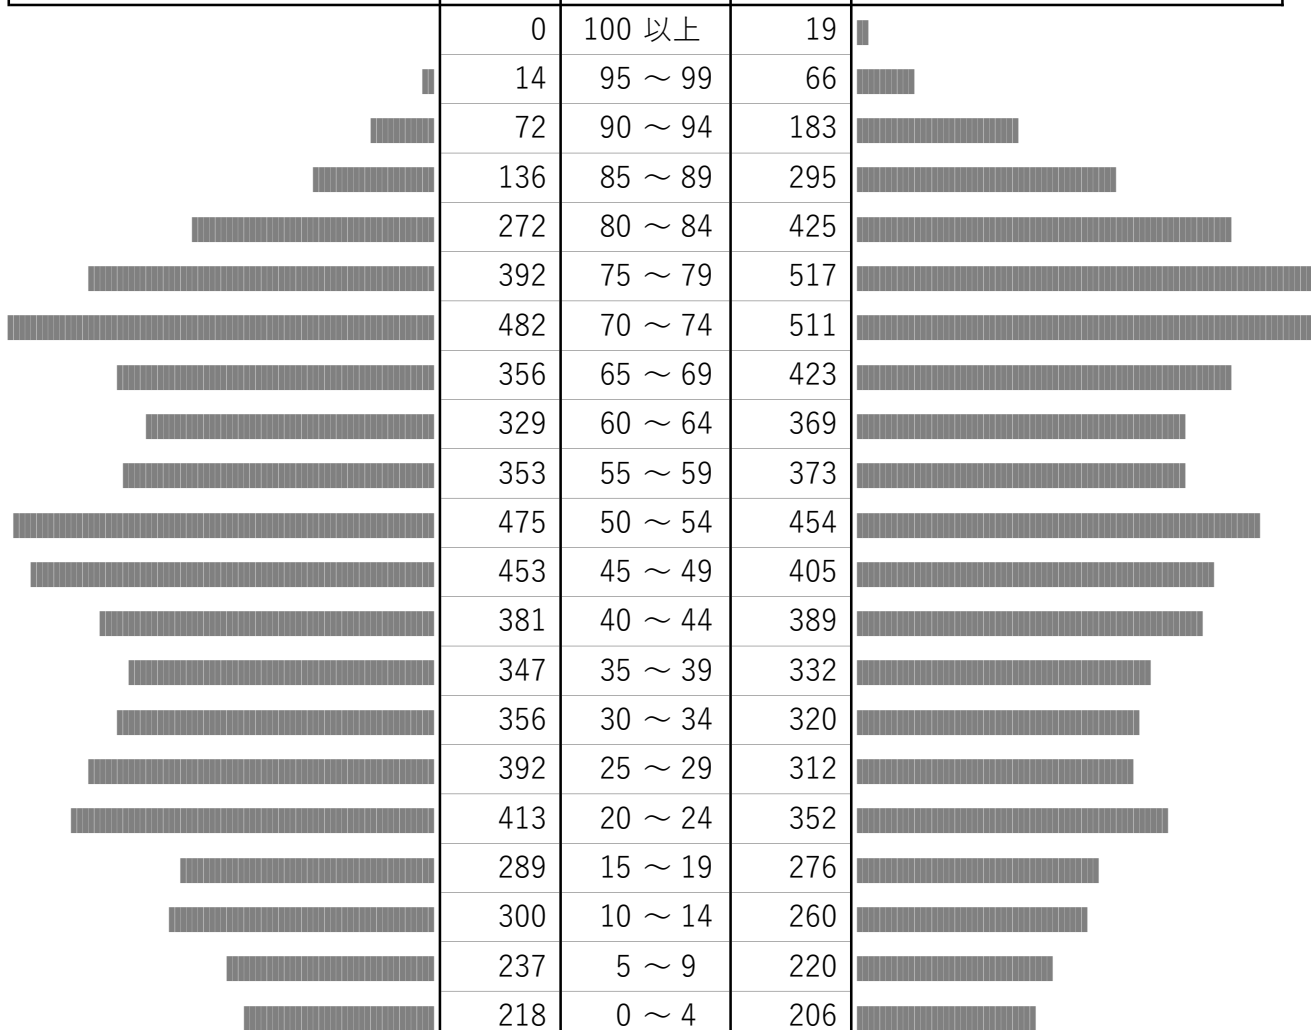

世帯数	* 上宇部地区合計			2024/04/01
6,990	男性	年齢	女性	

男性人数	6,267	12,974	6,707	女性人数
平均年齢	45.9	48.6	51.0	平均年齢

Memo