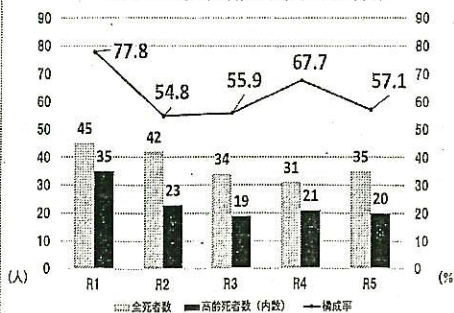

といった特徴があるのでこれらが複数該当する場合は詐欺を疑い、利用を控えましょう。

高齢者の交通事故防止県民運動

3月9日(土)から15日(金)まで「高齢者の交通事故防止県民運動」が実施されます。

高齢歩行者の方は、道路を横断する際、近くに横断歩道があるときは、必ず横断歩道を利用し、周囲の確認を行ってから横断し、早朝や夜間の外出時は、明るい色の服装を心掛け反射材を活用しましょう。

また、ドライバーの方は、道路上には高齢者が横断している「かもしれない」と警戒し、夜間はハイビームを活用する等して、高齢歩行者等を守る運転を心掛けましょう。

県内の交通事故死者数の推移(過去5年間)

昨年、交通事故で亡くなられた高齢者の方は20人で交通事故死者数全体の約57%を占めました。

県警からの 最新情報発信中!

山口県警察では、ホームページ、メールマガジン、
YouTube 等で情報発信を行っています。
URL等は次のとおりです。

山口県警察ホームページ(パソコン・スマートフォン用)

<https://www.pref.yamaguchi.lg.jp/site/police/>