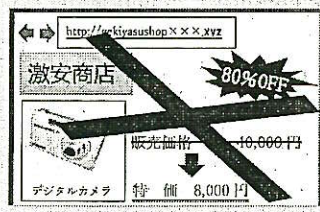

何か異常等があった時は直ぐに警察への通報をお願いします。

少年の非行・犯罪被害防止

進学・進級時期は子供の生活環境や交友関係が変化することで、非行や不良行為をするようになっていたり、犯罪被害に遭うおそれがあるので注意が必要です。

防止のポイント

- 服装が派手になる
- 言葉遣いや態度が乱暴になる
- 行先を告げずに外出する

等の子供の変化に注意し、その都度、指導や助言をすることが効果的です。

偽ショッピングサイトにご用心

インターネット上には偽ショッピングサイトが無数に存在しており、山口県警察でも「商品が送られてこない」といった相談を多数受理しています。

偽サイトを利用しても注文した商品等が送られてくることはないどころか、入力した個人情報を悪用されるおそれがあります。

偽ショッピングサイトには、

- ① 割引が過大
- ② 日本語が不自然
- ③ ドメインが「.jp」や「.com」でない
- ④ 支払い方法が銀行振込しか選べない
又は銀行振込を指示される
- ⑤ 振込先口座が法人名義でなく、個人や外国人名義