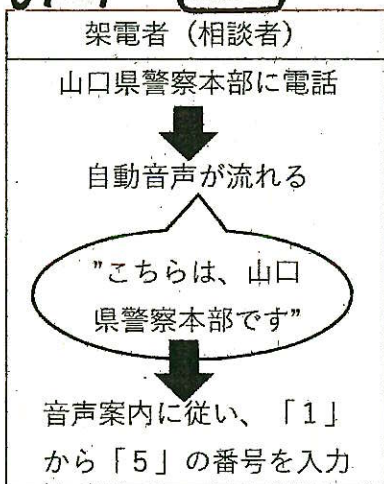

入力番号	お問い合わせ内容(平日8:30~17:15)
「1」	【交通関係】 ・車庫証明、道路使用許可、交通違反、運転免許
「2」	【各種相談】 ・サイバー犯罪、ストーカー、DV、ヤングテレホン・やまぐち、その他の相談
「3」	【交通関係以外の申請・届出】 ・落とし物 ・古物営業、風俗営業、狩猟、火薬類に関するもの ・自転車の防犯登録に関するもの
「4」	【採用募集、採用試験】
「5」	【その他の用件】

自動音声ガイダンスの導入により、
○ ヤングテレホン・やまぐち : 083-925-5150、0120-49-5150
○ サイバー犯罪相談電話 : 083-922-8983
○ 総合相談電話 : 083-923-9110
は変更となりますので、山口県警察本部の代表電話にお掛けください。
なお、総合相談電話「#9110」は、自動音声ガイダンスに転送されます。

事件・事故 急ぐ知らせは 110番!