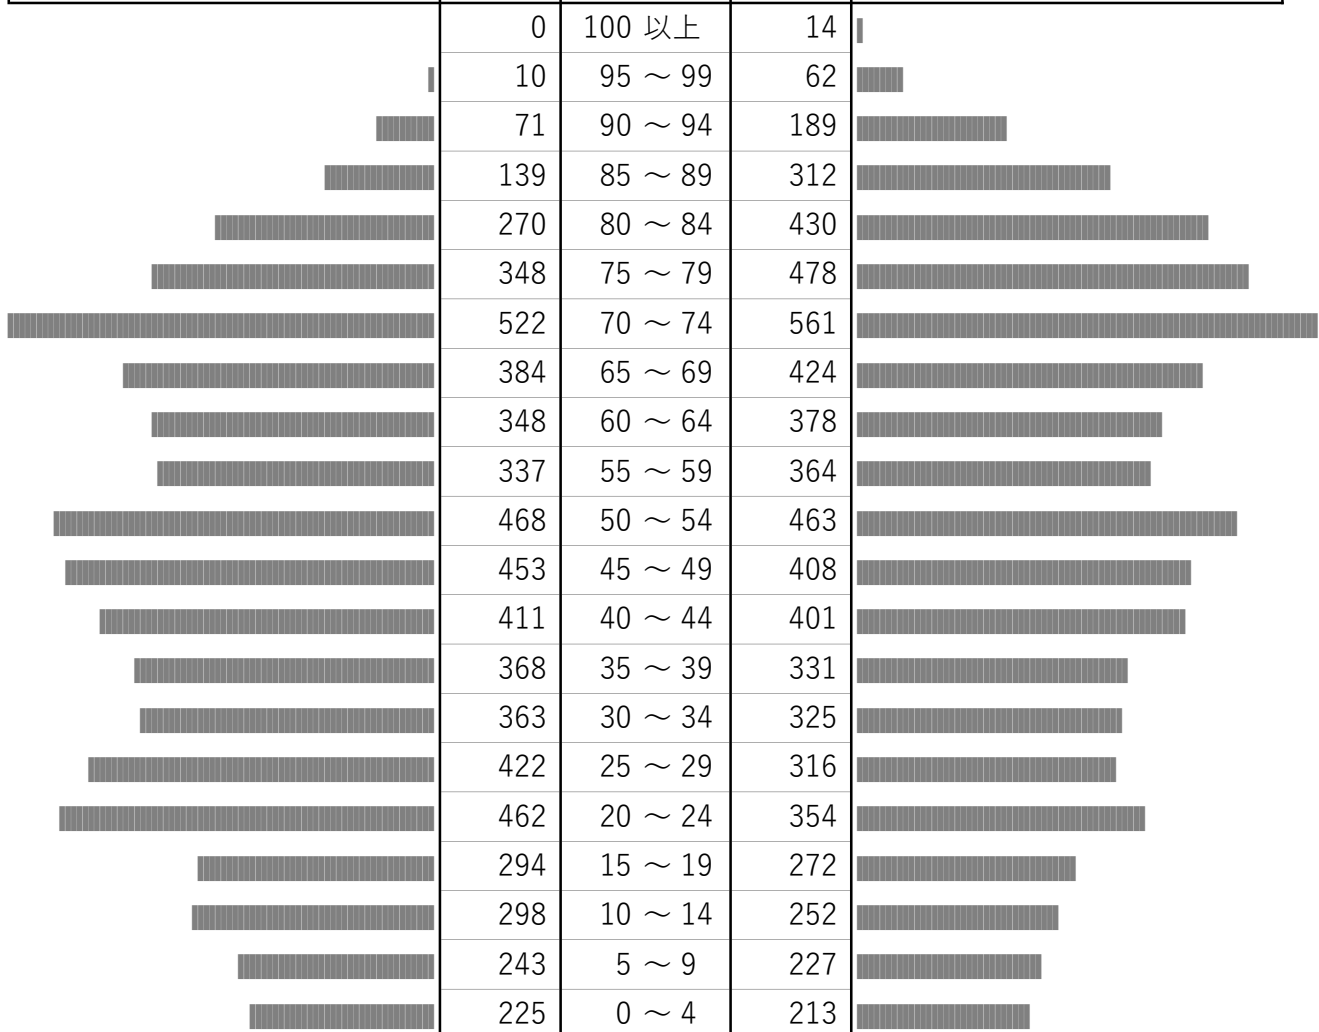

世帯数	* 上宇部地区合計			2023/04/01
7,085	男性	年齢	女性	

男性人数	6,436	13,210	6,774	女性人数
平均年齢	45.5	48.3	51.0	平均年齢

Memo