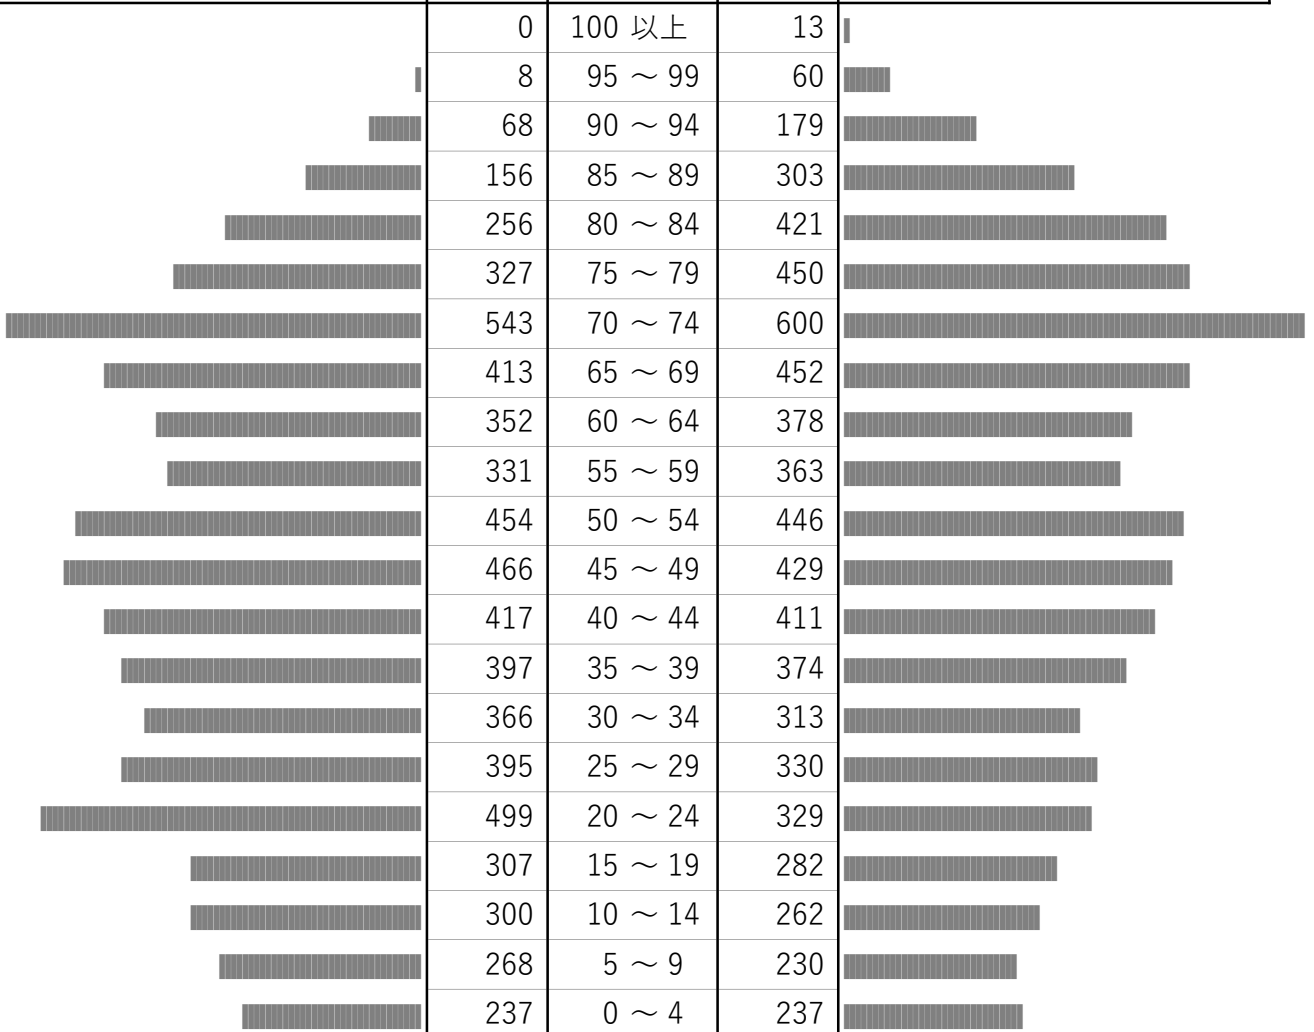

世帯数	* 上宇部地区合計			2022/04/01
7,070	男性	年齢	女性	

男性人数	6,560	13,422	6,862	女性人数
平均年齢	45.2	48.0	50.6	平均年齢

Memo