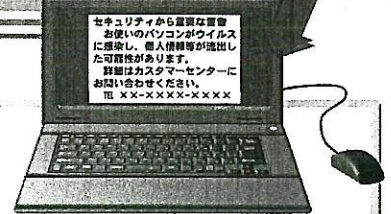

令和5年
2月号

参宮通い

発行 上宇部交番

「コンビニで電子マネー買って」に要注意

これに注意

代表的な手口

パソコンのウィルス除去、修復名目

パソコンを使用中、「ウィルスに感染した。」等と表示され、パソコンが操作できなくなり、表示された連絡先に電話するとパソコンの復旧に手数料等を要求されるもの。

被害防止のために

- 電子マネーの番号を聞き出そうとするのは詐欺！！
- 電子マネーの番号を「伝えない」「入力しない」「写真を撮って送らない」
- 偽警告画面が閉じないときは、キーボードで閉じる！！
【Alt】 + 【F4】を同時に押すと、画面を閉じることができます

冬期の交通事故防止

この時期は、積雪や凍結によるスリップ事故が多発しています。スリップ事故防止のため、冬用タイヤやタイヤチェーンの確実な装着をお願いします。前の車との車間距離や速度の出し過ぎ、急ハンドル・急ブレーキなどの「急」がつく運転は事故の原因となるので、ゆとりのある運転を心掛けましょう。