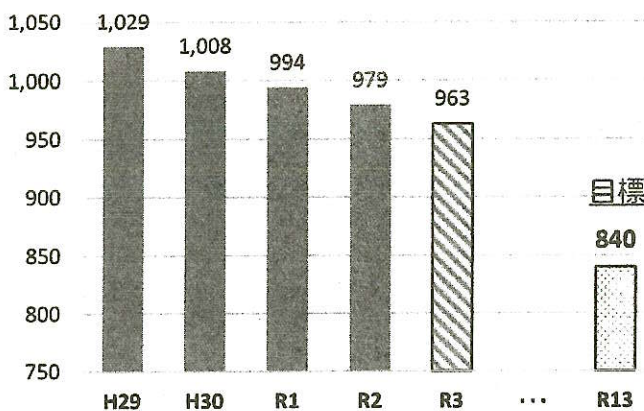

本計画の内容は、宇部市公式ウェブサイトでご覧いただけます。

詳しくは宇部市公式ウェブサイト(ウェブ番号1002109)をご覧ください！
※左の二次元バーコードからもアクセスが可能です。

令和3年度の総排出量が前年度から1,362t減少

宇部市のごみの総排出量は、令和3年度が56,946tで、令和2年度の58,308tに対し1,362tの減少となりました。「1人1日当たりのごみの排出量」に換算すると、963gとなり、前年度の排出量979gと比べて16gの減少となっています。

今後も目標達成に向け、皆様のご協力をいただきながら、ごみ減量施策の推進に取り組んでいきます。

(g) 1人1日当たりのごみの排出量

ごみの総排出量の減少分をごみ収集車(3t車)に換算すると、年間で454台分相当となります。

×454台分が減少

<算出方法>

$$1人1日当たりの排出量 = 総排出量 \div 総人口 \div 日数$$

裏面もご覧ください

子供服や子育てグッズのリユースにご協力を！