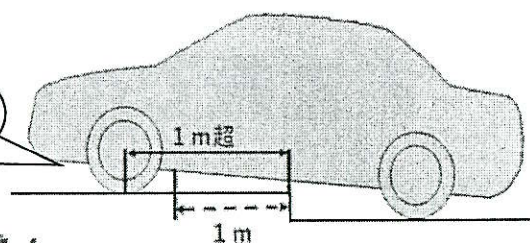

☆ 裏面に続く ☆

運転免許に関する制度が変わります (令和4年5月13日から)

1 運転技能検査の新設

免許更新の年に75歳以上となり、令和4年での誕生日が「10月12日以降」の方で、過去3年間に一定の違反歴がある方は免許更新前に「運転技能検査」を受検する必要があります。

運転技能検査は自動車学校などのコース内で、指示速度での走行、一時停止、右折・左折、信号通過、段差乗り越えの5つの課題を実施します。

段差乗り越え
※1m超は減点!