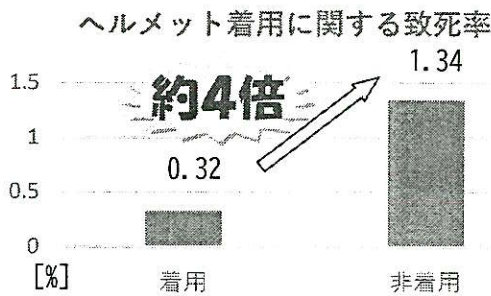

自転車の運転にも危険がいっぱい

ヘルメットを着けないと致死率が4倍に！！

基本的な交通ルールを守ることが、
あなたの身を守ります

自転車の運転ルール

- ・ 原則車道の左側を通行すること
- ・ 二人乗り、並進などの危険な運転をしないこと
- ・ 夜間はライトを点灯して走行すること

警察行政職員(大学卒業程度)募集中

受験資格：平成5年4月2日～平成13年4月1日までに生まれた方

申し込み方法：電子申請による申し込み

(※ 詳しくは宇部警察署 警務課まで 0836-22-0110)

警察官募集

裏面に続く