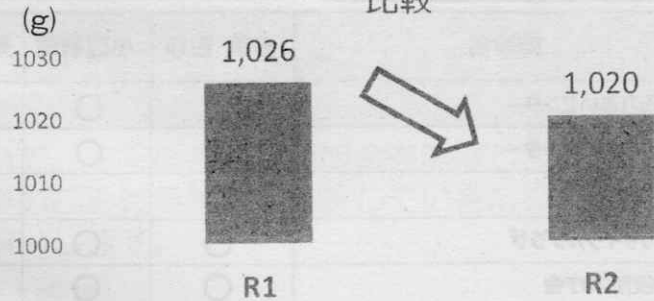

ごみの排出量 中間発表

令和2年度(上期)の
1人1日あたりのごみの排出量は
1020gでした!!
令和元年度(上期)と比較すると
6g減!

1人1日あたりのごみの排出量(上期)の
比較

ごみの排出量は減少しているね!
でも内訳をみると、
①家庭のごみは増えている
②事業系のごみは減っている
ことがわかるね!!
コロナの影響もあるんだね!
まだまだごみが増える可能性があるから、生ごみの水切り、紙ごみの分別など、できることから取り組んでいこう!!